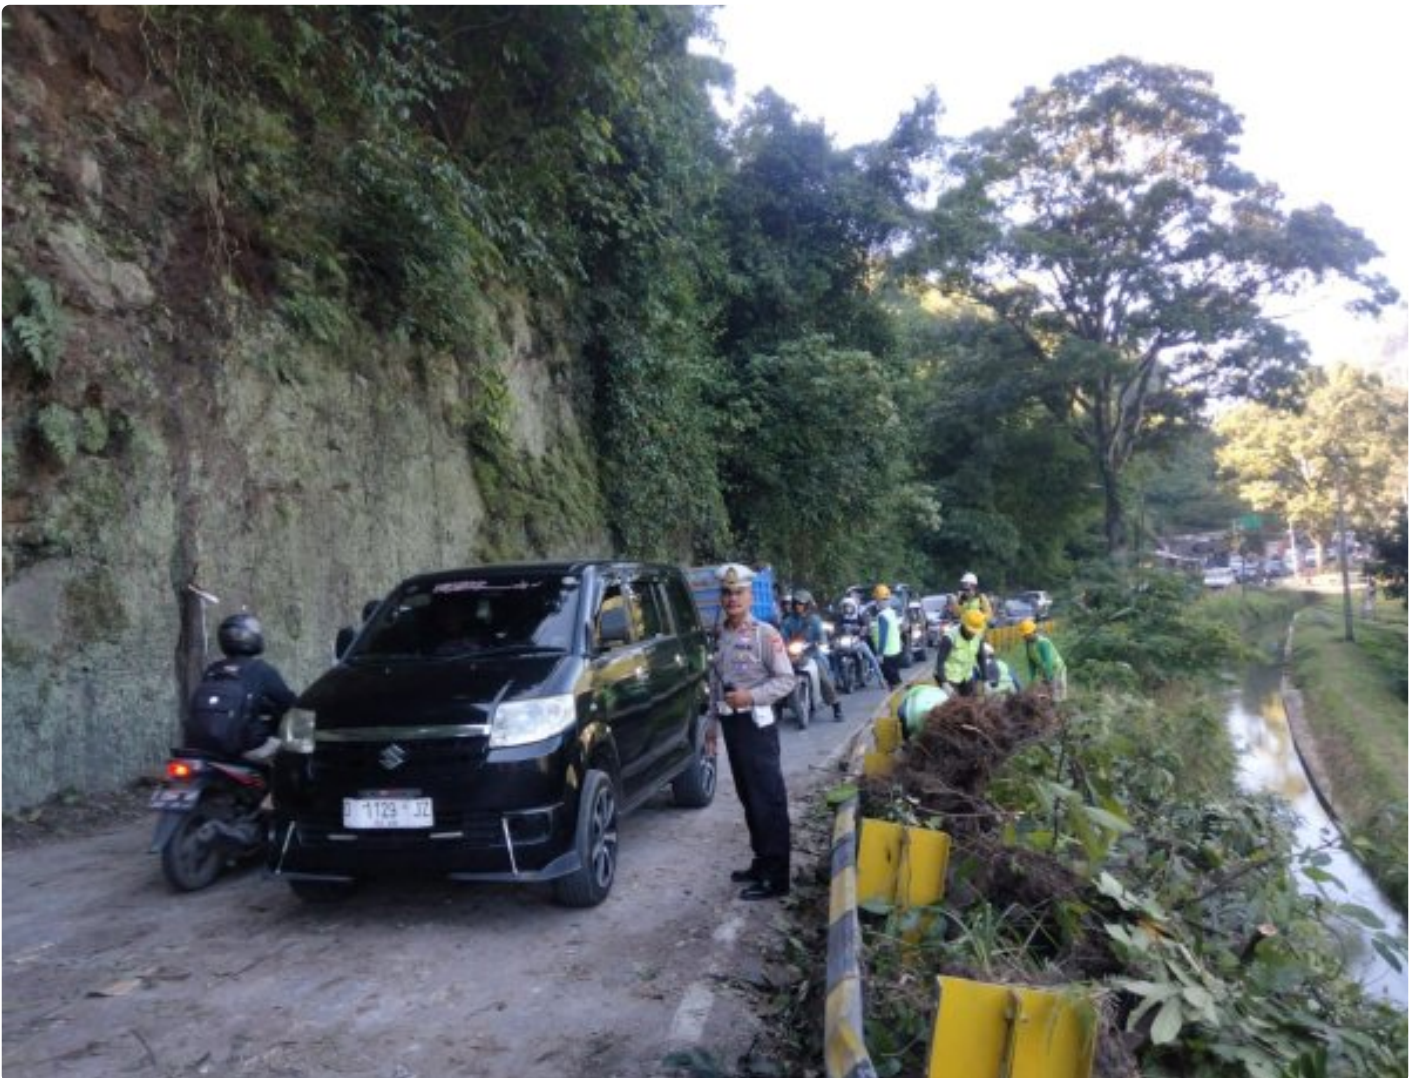

## Unit Lantas Polsek Soreang Lakukan Pengaturan Lalu Lintas dan Evakuasi Pohon Tumbang

**ROBI JOPI ANDRIO - SOREANG.FORKOPIMDA.COM**

Mar 21, 2024 - 05:42

Soreang - Aksi cepat tanggap dilakukan Unit Lantas Polsek Soreang bersama stakeholder dan warga membersihkan pohon tumbang yang menutupi sebagian badan jalan Soreang – Ciwidey Desa Sadu Kec. Soreang. Rabu (20/03/2024).

Anggota Unit Lantas Polsek Soreang Polresta Bandung dan dibantu bersama

masyarakat dan turun mengatasi kemacetan, untuk mengatasi pohon tumbang dengan memangkas ranting dan batang pohon yang melintang kejalan sehingga arus lalulintas di lokasi berangsur lancar dan normal kembali.

Hal ini merupakan respon cepat kepolisian atas informasi yang didapat dari masyarakat sehingga personil kami langsung segera ke TKP melakukan evakuasi pohon tumbang guna mengatasi kemacetan lalulintas,” ujarnya

Disampaikan oleh Kopol Ivan pohon tumbang tersebut tumbang hingga menutup jalan namun tidak terdapat korban jiwa dan kejadian ini murni bencana alam.

Karena kesigapan anggota Polsek Soreang di bantu Dinas Pemadam Kebakaran dengan cepat mengevakuasi pohon yang tumbang tersebut sehingga arus lalulintas kembali normal.